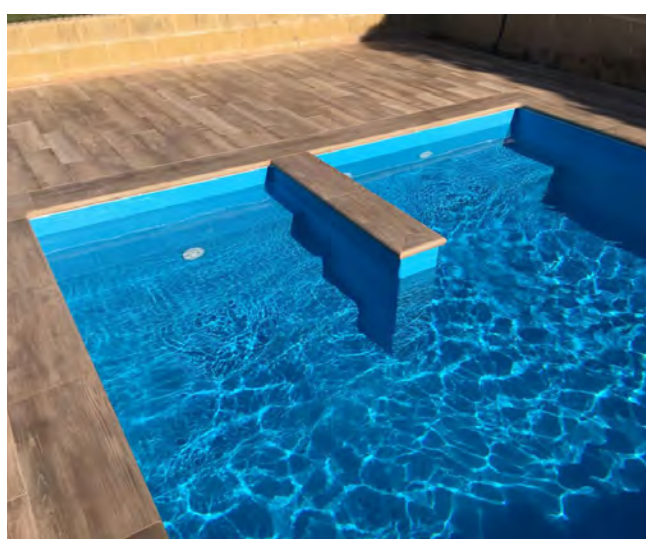

Reflection

	149218015	CEFIL POOL RPL 150 165 INTER REFLECTION	1,65 m	25,2 ml
	149218017	CEFIL POOL RPL 150 165 SABLE REFLECTION	1,65 m	25,2 ml
	149217820	CEFIL POOL RPL 150 165 URDIKE REFLECTION	1,65 m	25,2 ml
	149217818	CEFIL POOL RPL 150 165 GRIS CLAIRE REFLECTION	1,65 m	25,2 ml
	149217817	CEFIL POOL RPL 150 165 GRIS ANTHRACITE REFLECTION	1,65 m	25,2 ml

Présentation

Largeur	Épaisseur	Longueur	Emballage	Mètres palette
1,65 m	1,5 mm	25,2 ml	10 rolls/pallet	415,8 m²