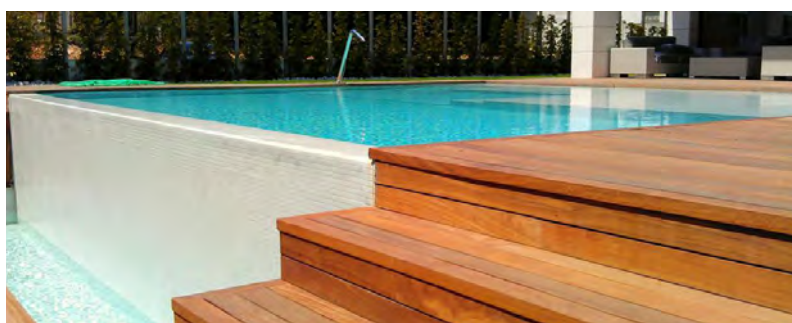

Tesela antidérapant

	149217858	CEFIL POOL RPL 150 165 INTER TESELA	1,65 m	25,2 ml
	149217863	CEFIL POOL RPL 150 165 SABLE TESELA	1,65 m	25,2 ml
	149217864	CEFIL POOL RPL 150 165 URDIKE TESELA	1,65 m	25,2 ml
	149217874	CEFIL POOL RPL 150 165 GRIS CLAIRE TESELA	1,65 m	25,2 ml
	149217867	CEFIL POOL RPL 150 165 GRIS ANTHRACITE TESELA	1,65 m	25,2 ml

Présentation

Largeur	Épaisseur	Longueur	Emballage	Mètres palette
1,65 m	1,5 mm	25,2 ml	10 rolls/pallet	415,8 m²